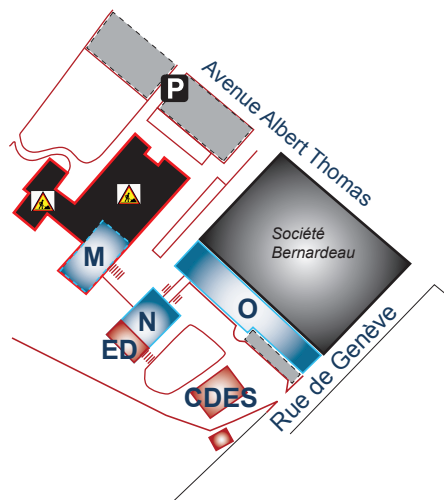

CAMPUS DE LA BORIE
Faculté des Sciences et Techniques

-  Site de La Borie
123 avenue Albert Thomas
87060 Limoges cedex
-  Accueil ouvert de 7h45 à 17h30
Tél. 05 55 45 72 00
-  <http://www.sciences.unilim.fr/>

Site de Genève
13 rue de Genève
87000 Limoges cedex

- M** - Salles TP Sciences du Vivant
- Inscriptions Doctorat
- Salles 126 - 127 - 131 - 132 - 133
- Amphithéâtres B et C
- N** - Amphithéâtre Blanchot et Ecole Doctorale
- O** - STAPS (étages 1 et 2)
- Sciences du Vivant (rez-de-chaussée et étage 1)
- CDES** : Centre de Droit et d'Économie du Sport
- ED** : Ecole Doctorale

Rez-de-chaussée

entrée
Sciences du Vivant

étage 1

STAPS

Sciences du Vivant

étage 2

STAPS

étage 2 par l'escalier