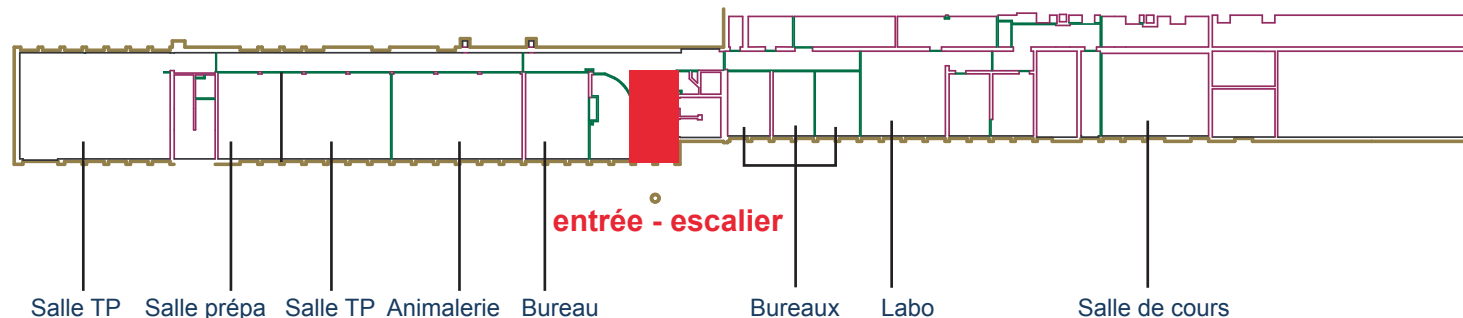

CAMPUS DE LA BORIE
Faculté des Sciences et Techniques

-  Site de La Borie
123 avenue Albert Thomas
87060 Limoges cedex
-  Accueil ouvert de 7h45 à 17h30
Tél. 05 55 45 72 00
-  <http://www.sciences.unilim.fr/>

Site de Genève
13 rue de Genève
87000 Limoges cedex

- M** - Salles TP Sciences du Vivant
- Inscriptions Doctorat
- Salles 126 - 127 - 131 - 132 - 133
- Amphithéâtres B et C
- N** - Amphithéâtre Blanchot et Ecole Doctorale
- O** - STAPS (étages 1 et 2)
- Sciences du Vivant (rez-de-chaussée et étage 1)
- CDES** : Centre de Droit et d'Économie du Sport
- ED** : Ecole Doctorale

Rez-de-chaussée

entrée
Sciences du Vivant

étage 1

STAPS

Sciences du Vivant

étage 2

STAPS

étage 2 par l'escalier