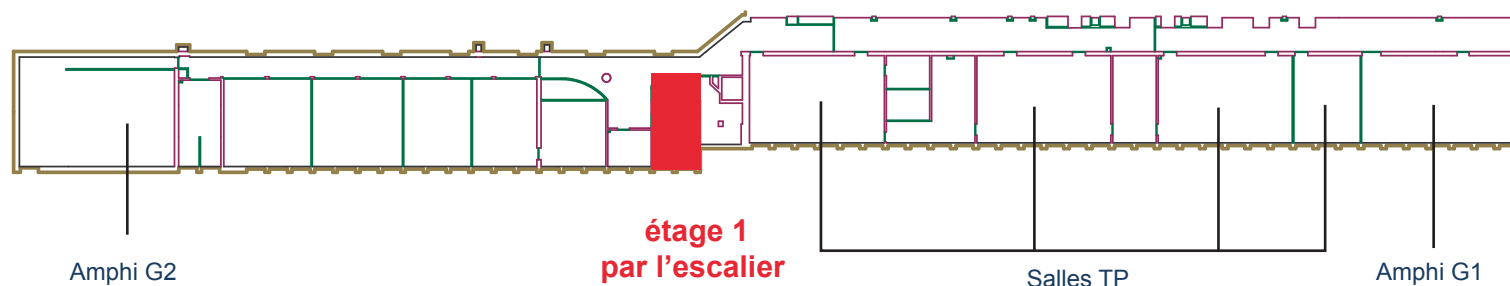

Site de Genève
13 rue de Genève
87000 Limoges cedex

- M** - Salles TP Sciences du Vivant
- Inscriptions Doctorat
- Salles 126 - 127 - 131 - 132 - 133
- Amphithéâtres B et C
- N** - Amphithéâtre Blanchot et Ecole Doctorale
- O** - STAPS (étages 1 et 2)
- Sciences du Vivant (rez-de-chaussée et étage 1)
- CDES** : Centre de Droit et d'Économie du Sport
- ED** : Ecole Doctorale

Rez-de-chaussée

entrée
Sciences du Vivant

étage 1

STAPS

Sciences du Vivant

étage 2

STAPS

étage 2 par l'escalier