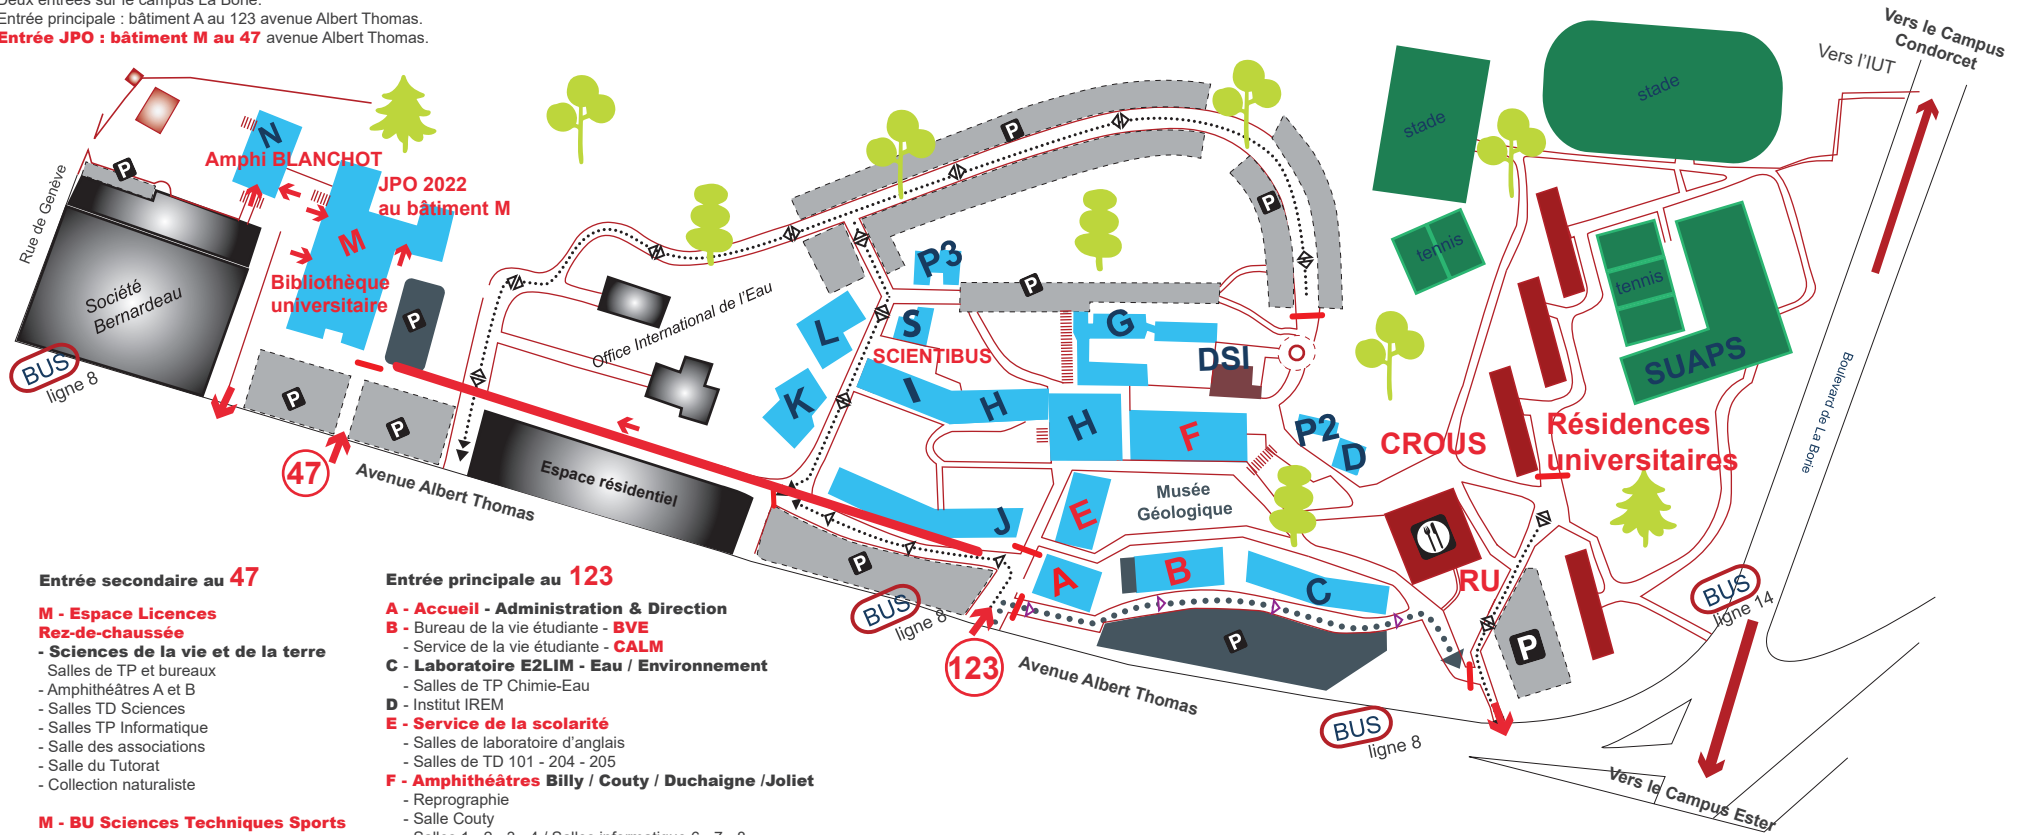

Faculté des Sciences & Techniques

www.sciences.unilim.fr

Deux entrées sur le campus La Borie.
Entrée principale : bâtiment A au 123 avenue Albert Thomas.
Entrée JPO : bâtiment M au 47 avenue Albert Thomas.

- P** (gris) Parkings étudiants et visiteurs
- P** (noir) Parking personnel FST
- (rouge) Barrières

- FST** (bleu) Bâtiments de Formation et de Recherche
- CROUS** (rouge) Cité Universitaire et Restaurant Universitaire
- SUAPS** (vert) Service Universitaire des Activités Physiques et Sportives
- DSI** (marron) Direction du Système d'Information

Entrée secondaire au 47

M - Espace Licences Rez-de-chaussée

- Sciences de la vie et de la terre
- Salles de TP et bureaux
- Amphithéâtres A et B
- Salles TD Sciences
- Salles TP Informatique
- Salle des associations
- Salle du Tutorat
- Collection naturaliste

- Salles de laboratoire d'anglais
- Salles de TD 101 - 204 - 205

F - Amphithéâtres Billy / Couty / Duchaigne / Joliet

- Reprographie
- Salle Couty
- Salles 1 - 2 - 3 - 4 / Salles informatique 6 - 7 - 8
- Espace étudiant + Espace associations
- Le Point Sciences