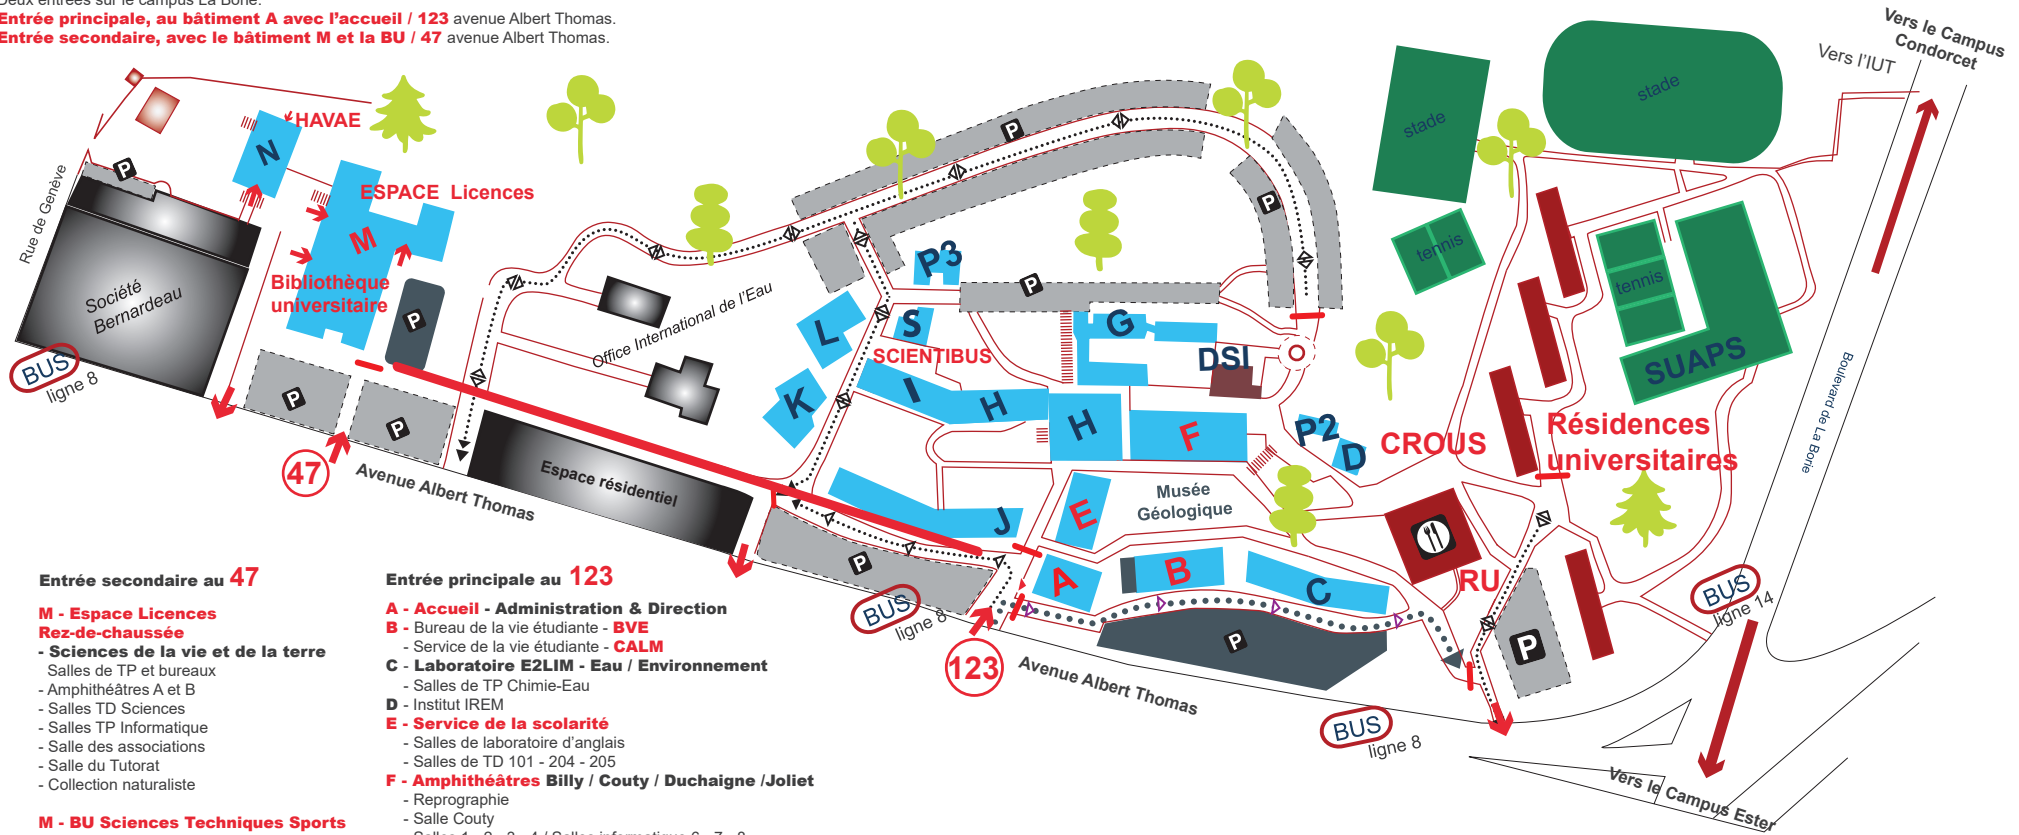

Faculté des Sciences & Techniques

www.sciences.unilim.fr

Deux entrées sur le campus La Borie.

Entrée principale, au bâtiment A avec l'accueil / 123 avenue Albert Thomas.
Entrée secondaire, avec le bâtiment M et la BU / 47 avenue Albert Thomas.

- P** (gris) Parkings étudiants et visiteurs
- P** (bleu foncé) Parking personnel FST
- (rouge) Barrières

- FST** : Bâtiments de Formation et de Recherche
- CROUS** (Cité Universitaire et Restaurant Universitaire)
- SUAPS** (Service Universitaire des Activités Physiques et Sportives)
- DSI** (Direction du Système d'Information)

Entrée secondaire au 47

- M - Espace Licences**
Rez-de-chaussée
Sciences de la vie et de la terre
 Salles de TP et bureaux
 Amphithéâtres A et B
 Salles TD Sciences
 Salles TP Informatique
 Salle des associations
 Salle du Tutorat
 Collection naturaliste

- A - Accueil - Administration & Direction**
B - Bureau de la vie étudiante - BVE
 - Service de la vie étudiante - **CALM**
- C - Laboratoire E2LIM - Eau / Environnement**
 - Salles de TP Chimie-Eau
D - Institut IREM
- E - Service de la scolarité**
 - Salles de laboratoire d'anglais
 - Salles de TD 101 - 204 - 205
- F - Amphithéâtres Billy / Couty / Duchaigne / Joliet**
 - Reprographie
 - Salle Couty
 - Salles 1 - 2 - 3 - 4 / Salles informatique 6 - 7 - 8
 - Espace étudiant + Espace associations
 - Le Point Sciences
- G / H - Institut de recherche XLIM**
I - Départements et salles TP
 Physique / TIC / Mathématiques / Informatique
- J - Salles de TP Chimie en Sciences Naturelles**
Laboratoire PEIRENE
- K - Laboratoire PEIRENE**
L - Antenne du laboratoire PEIRENE